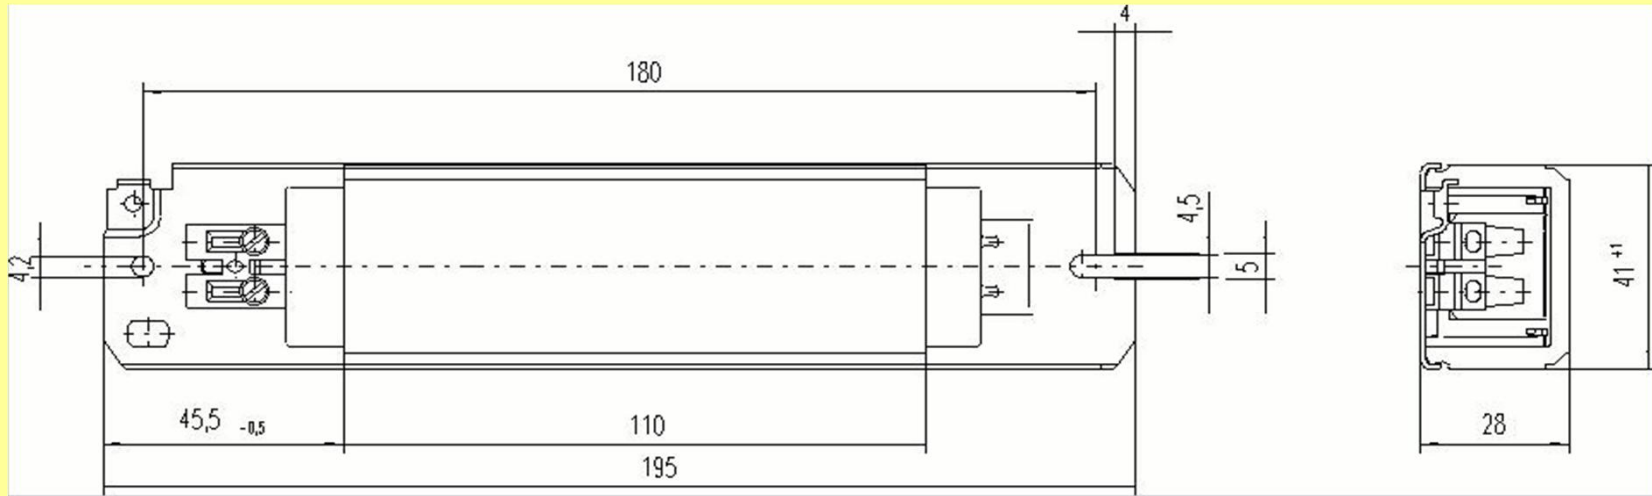

Technical Data sheet
Magnetic Ballast

Part Number: 554446
Type Description: L80.397

L 80.397

Ref.-No. 554446

230 V~ 50 Hz

tw130/Δt 70/170

Made in Germany

Lamp(W)	A	λ
1x80	0,87	0,47
1x85	0,80	0,56