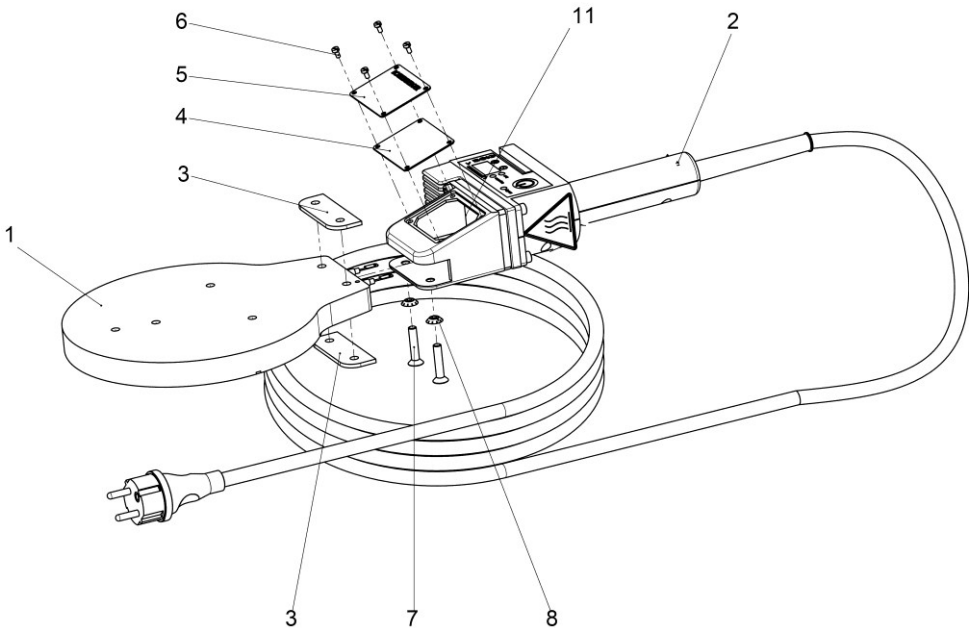

ROWELD P125 Art.-Nr.: 55321/055321Z/55322:

Pos	Bezeichnung	Description	qty.	Art.-Nr
1	Heizplatte P125 (230V)	Heating plate P125 (230V)	1	L83570
	Heizplatte P125 (115V)	Heating plate P125 (115V)	1	L83538
2	Handgriff mit Elektronik kpl. (230V)	Handle with electronic cpl. (230V)	1	1200001064
	Handgriff mit Elektronik kpl. (Schweiz)	Handle incl. Electronic cpl. (Swiss)	1	1200001073
	Handgriff mit Elektronik kpl. (115V)	Handle with electronic cpl. (115V)	1	1200001550
3	Isolierstreifen	Insulating strip	2	L82081
4	Dichtung für Anschlußgehäuse	Gasket for housing	1	L82297
5	Typenschild für HE elektrisch 230V	Type plate for HE electric 230V	1	L83552
	Typenschild für HE elektrisch 115V	Type plate for HE electric 115V		L22753
6	Lensenschraube "Torx" M3x6	Oval head machine screw M3x6	4	L83575
7	Senkschraube M6x30	Countersunk screw M6x30	2	H98309
8	Zahnscheibe V6,4	tooth lock washer V6,4	2	H98310
10	Luftpolsterflachbeutel	Air cushion bag	1	H87411
11	Silikon-Glasseidenlackschlauch	Silicone hose	2	H88942