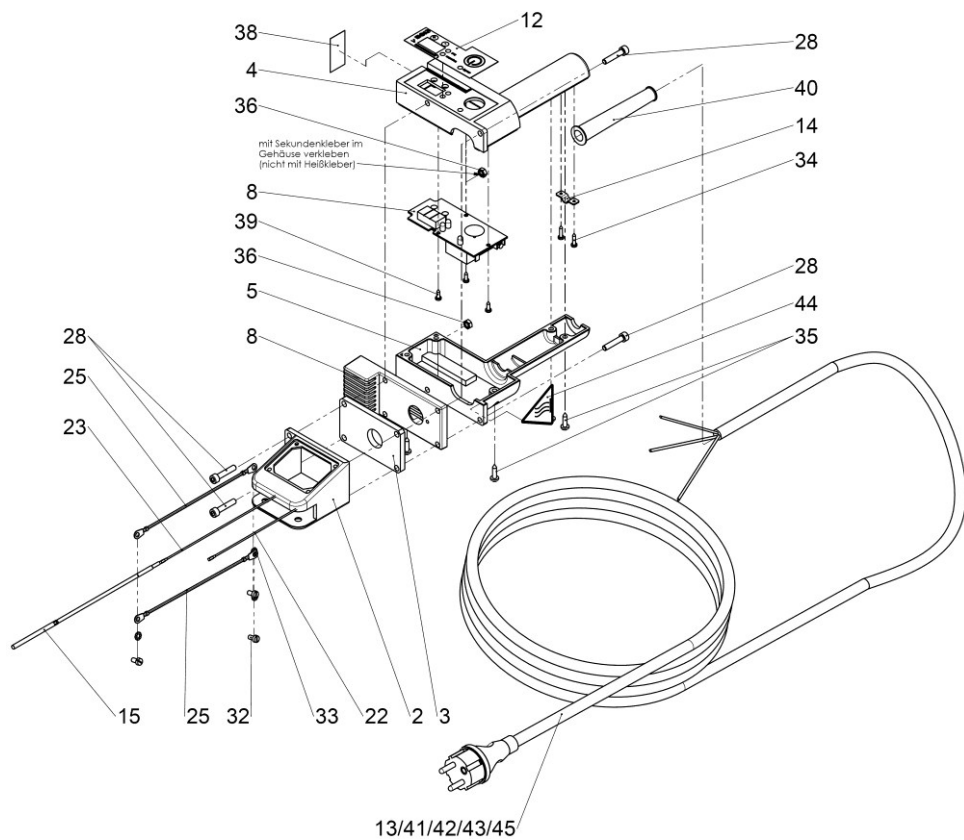

**Handgriff mit Elektronik / handle incl. electr. 230V no. 1200001064-i2, 1200001073-i2,
Handgriff mit Elektronik / handle incl. electr. 115V no. 1200001550**

Pos.	Bezeichnung	Description	qty.	Nr / No.
2	Anschlußstück	annex fitting	1	L82082
3	Isolierplatte	insulating plate	1	L82083
4	Handgriff-Unterteil	handle, lower section	1	1300002221
5	Handgriff Oberteil	handle, upper section	1	L82085P
8	Temperaturregler, elektronisch 230V	temperature controller, electronic 230V	1	1200001063
	Temperaturregler, elektronisch 115V	temperature controller, electronic 115V	1	1200001551
12	Aufklebefolie °C	Sticker film °C	1	1300002143
	Aufklebefolie °F	Sticker film °F	1	1300003129
13	Netzkabel Europa 230V	Power cord EUROPA 230V	1	H98313
	Netzkabel 230V Ausführung Schweiz	Power cord 230V version switzerland	1	H98390
	Netzkabel 115V	Power cord 115V	1	1300003119
14	Kabelklemmstück PT31-21	cable clamp PT31-21	1	L82098
15	Widerstandsthermom.PT500	resistance thermometer PT500	1	L83572
22	Teflon-Leitung braun	Teflon cable brown	1	L82107
23	Teflon-Leitung blau	Teflon cable blue	1	L82126
25	Teflon-Leitung 1.5mmx150mm gr-ge	Teflon cable 1.50x150 green-yellow	2	L82110
28	Zylinderschraube DIN 912 M 5x25	Cylinder head screw DIN 912 M5x25	4	L82113
32	Zylinderschraube DIN 84 M 4x8	Cylinder head screw DIN 84 M4x8.	3	L82409
33	Zahnscheibe A 4,3 DIN 6797 galv	tooth lock washer A4,3 DIN 6797 galv	3	L82123
34	Blechschaube DIN 7981 2,9x13	sheet metal screw DIN 7981 2,9x13	2	L82118
35	Blechschaube DIN 7981 3,9x16	sheet metal screw DIN 7981 3,9x16	5	L82120
36	Sechskantmutter M5 DIN 934	Hexagon nut M5 DIN 934	2	L82112
38	Hinweisschild " Nicht im Feuchten"	Information label	1	L84004
39	Blechschaube DIN 7981 2,9x9,5	sheet metal screw DIN7981 2,9x9,5	2	L81983
40	Knickschutztülle	Tension relief	1	H98316
41	Kabelschuh mit Ringöse M 4	Cable lug M4	1	L87039
42	Flachsteckhülse 6,3x0,8	Blade receptacle 6,3mm	2	H88991
43	Isoliertülle 6,3mm	Insulating nozzle 6,3mm	2	H80997
44	Warnung vor heißer Oberfl.	Warning label	1	L21036
45	Kabelbinder	Cable strap	1	H88963