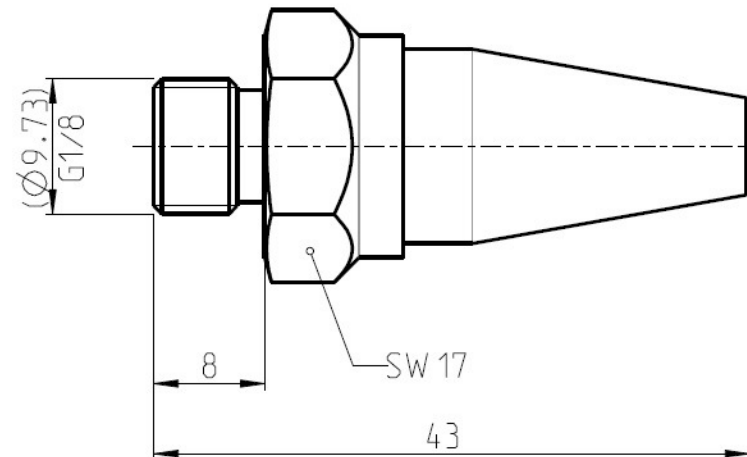

Technisches Datenblatt

Düse 1200SSF 1/8" verstellbar ,Edelstahl

Art.Nr: 1200SSF 1/8"

FOS
Tribotechnik GmbH

M1:1

Material	Druckluftverbrauch bei 6,9 Bar in Liter/Minute	Abblaskraft in g/1000cm ² in 30cm Entfernen. bei 6,9 bar	Verstärkungsverhältnis	Gewicht in Gramm
Edelstahl	226 - 736	85 - 205	1 : 25	33